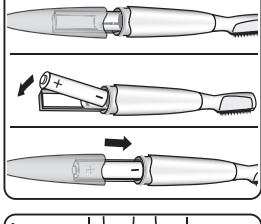

BRAUN

Exact Series

Precision Trimmer

PT 10

中文 3

English 6

Type 5363

99658055/VIII-10
China/GB

电池

本产品使用一节AAA 1.5V电池。为达到最佳性能, 请使用碱性锰电池(型号LR03、AM4、AAA, 例如金霸王)。确定电器已关闭。向下拉(a), 取下电池仓盖子(4)。插入电池, (+)极和(-)极方向见标记。盖上电池仓。

使用产品

您的精确系列精密修剪器理想适合于贴合而安全地去掉身体和脸(例如颈、背、眉毛)上的不需要的毛须。将开/关(3)向上滑动, 启动产品。将剪子逆向去除毛发的方向, 并引导剪子慢慢地逆着毛发生长的方向。为达到最佳的效果, 在使用时, 用一只手拉紧皮肤。